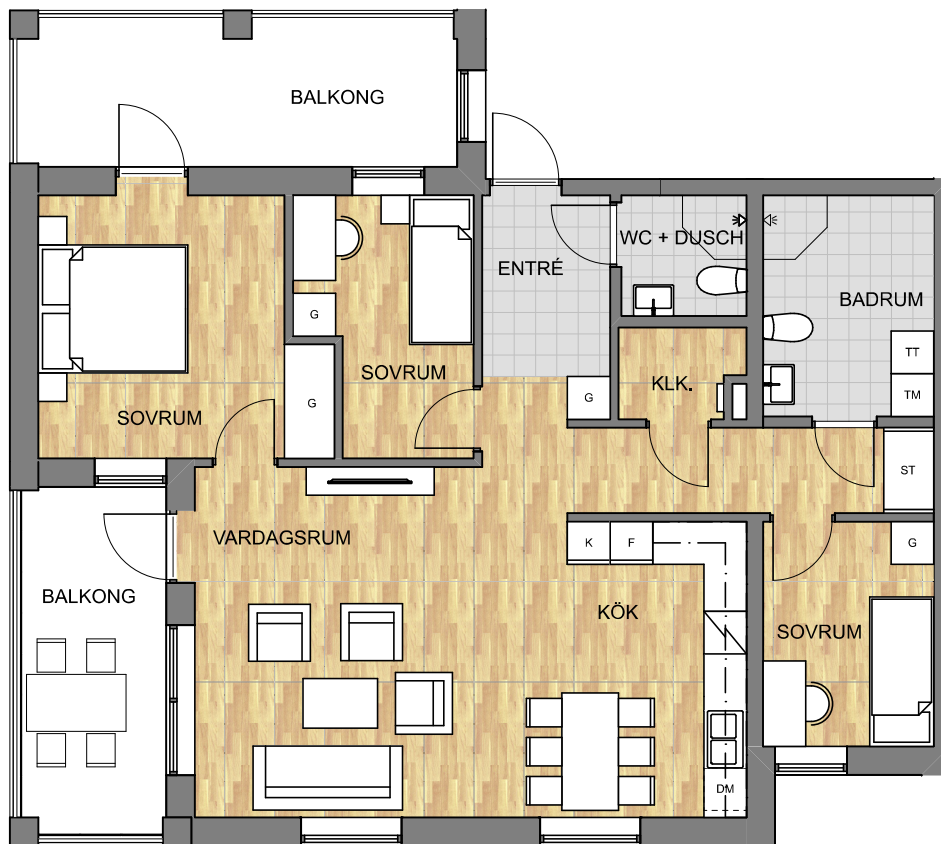

Hesseborns

Planritning lägenhet 10
4 RoK – 96 kvm, plan 2

Gå på digital visning?
Scanna QR-koden!

Teckenförklaring

G	Garderob
ST	Städsåp
K	Kyl
F	Frys
K/F	Kombinerad kyl / fryssåp
DM	Diskmaskin
TM	Tvåttmaskin
TT	Torktumlare
KLK	Klådkammare