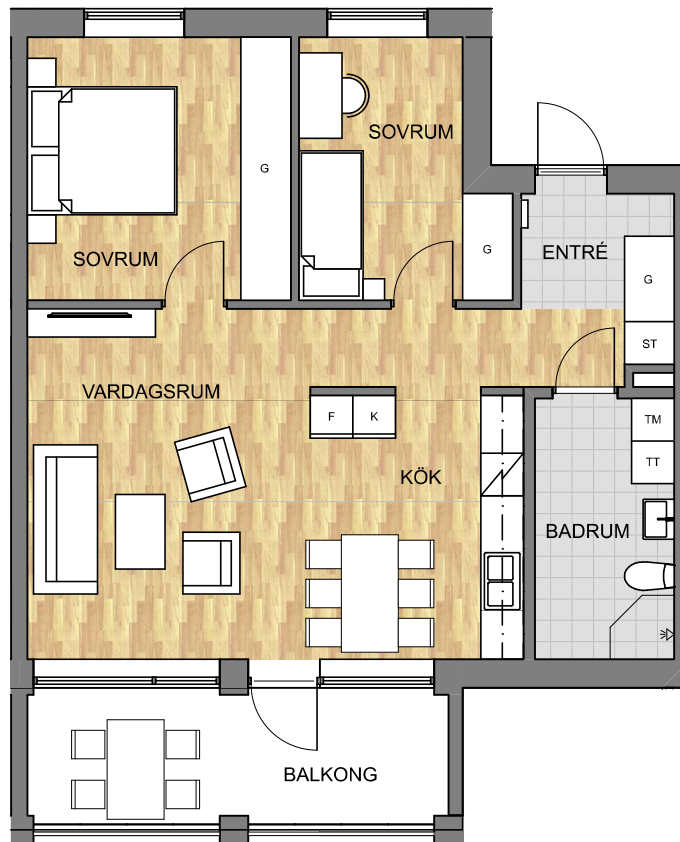

# Hesseborns

Planritning lägenhet 13  
3 RoK – 73 kvm, plan 2

Gå på digital visning?  
Scanna QR-koden!