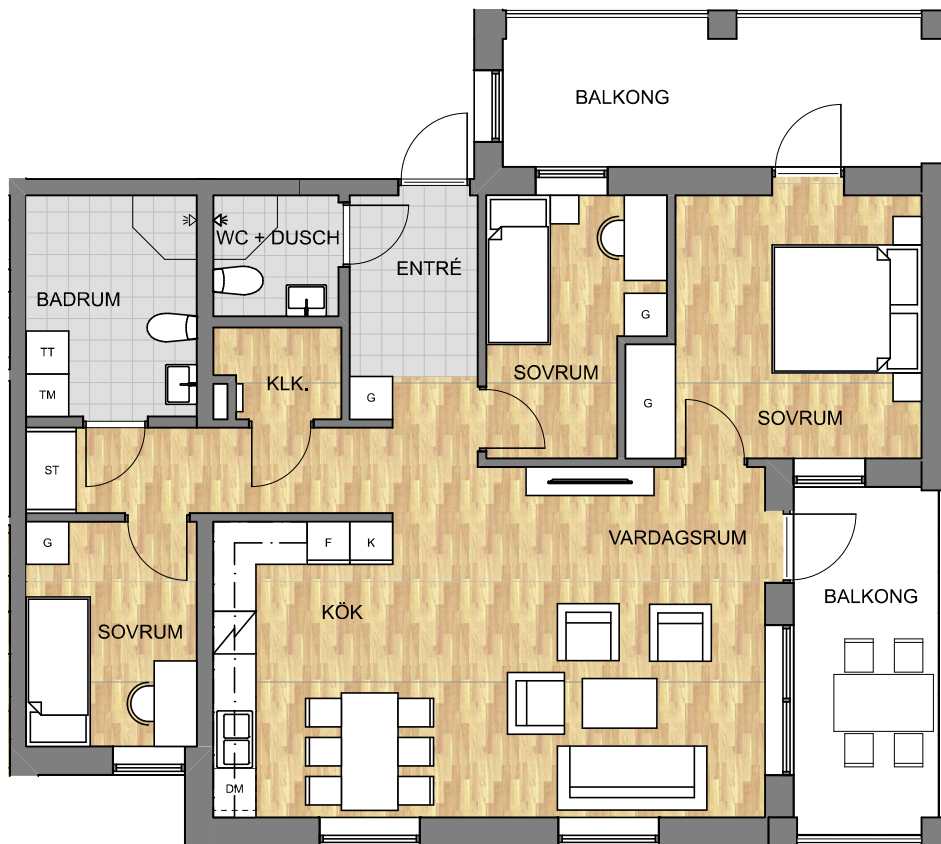

Hesseborns

Planritning lägenhet 15
4 RoK – 96 kvm, plan 2

Gå på digital visning?
Scanna QR-koden!

Teckenförklaring

G	Garderob
ST	Städsåp
K	Kyl
F	Frys
K/F	Kombinerad kyl / fryssåp
DM	Diskmaskin
TM	Tvåttmaskin
TT	Torktumlare
KLK	Klådåamare