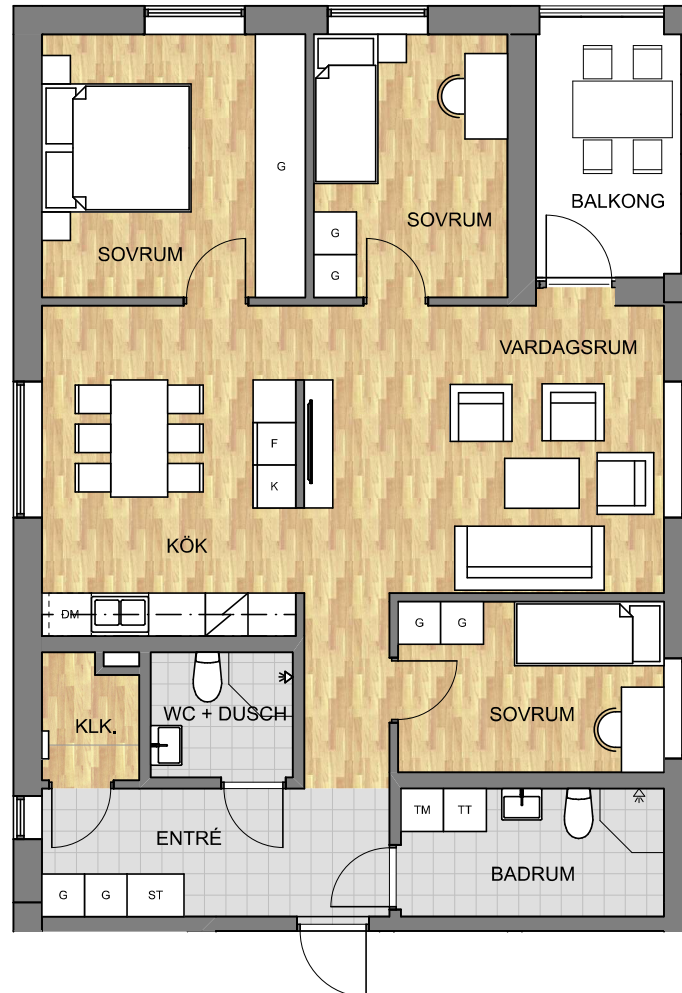

Hesseborns

Planritning lägenhet 16
4 RoK – 100 kvm, plan 2

Gå på digital visning?
Scanna QR-koden!

Teckenförklaring

G	Garderob
ST	Städsåp
K	Kyl
F	Frys
K/F	Kombinerad kyl / fryssåp
DM	Diskmaskin
TM	Tvåttmaskin
TT	Torktumlare
KLK	Klådåammare