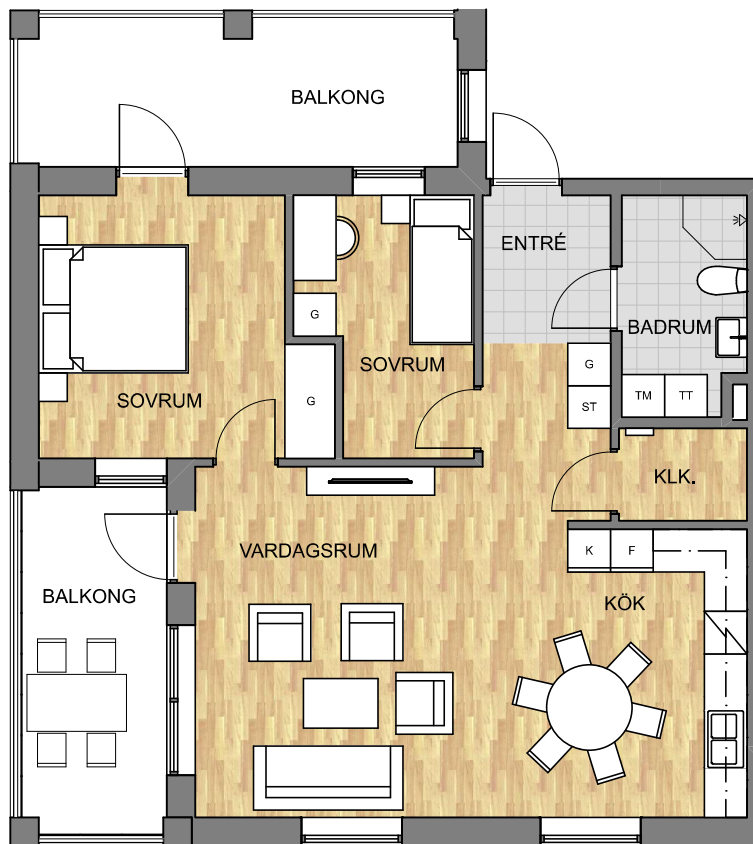

Hesseborns

Planritning lägenhet 2
3 RoK – 76 kvm, plan 1

Gå på digital visning?
Scanna QR-koden!

Teckenförklaring

G	Garderob
ST	Städsåp
K	Kyl
F	Frys
K/F	Kombinerad kyl / fryssåp
DM	Diskmaskin
TM	Tvåttmaskin
TT	Torktumlare
KLK	Klådkammare