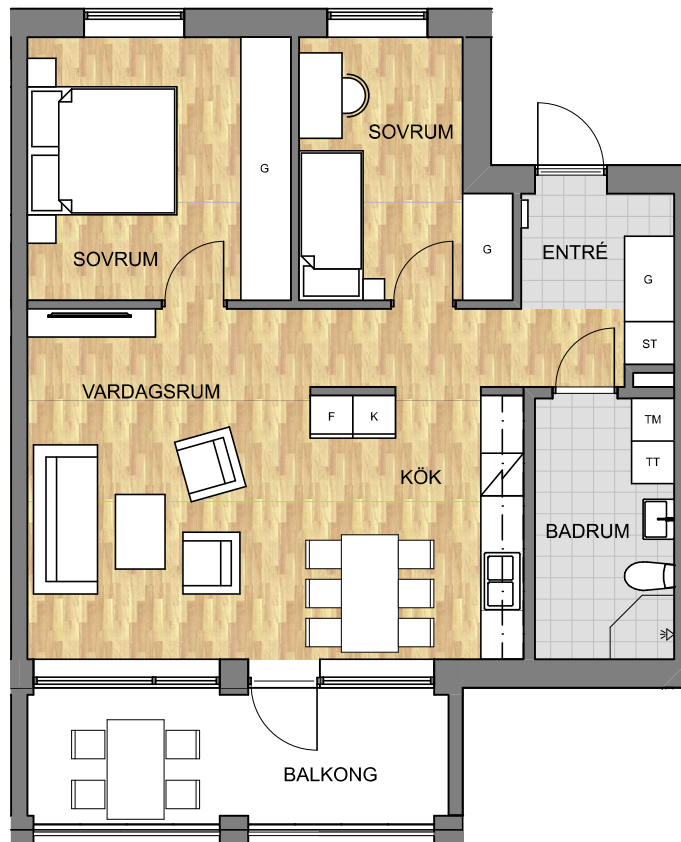

# Hesseborns

Planritning lägenhet 21  
3 RoK – 73 kvm, plan 3

Gå på digital visning?  
Scanna QR-koden!

## Teckenförklaring

<b>G</b>	Garderob
<b>ST</b>	Städsåp
<b>K</b>	Kyl
<b>F</b>	Frys
<b>K/F</b>	Kombinerad kyl / fryssåp
<b>DM</b>	Diskmaskin
<b>TM</b>	Tvåttmaskin
<b>TT</b>	Torktumlare
<b>KLK</b>	Klädkammare