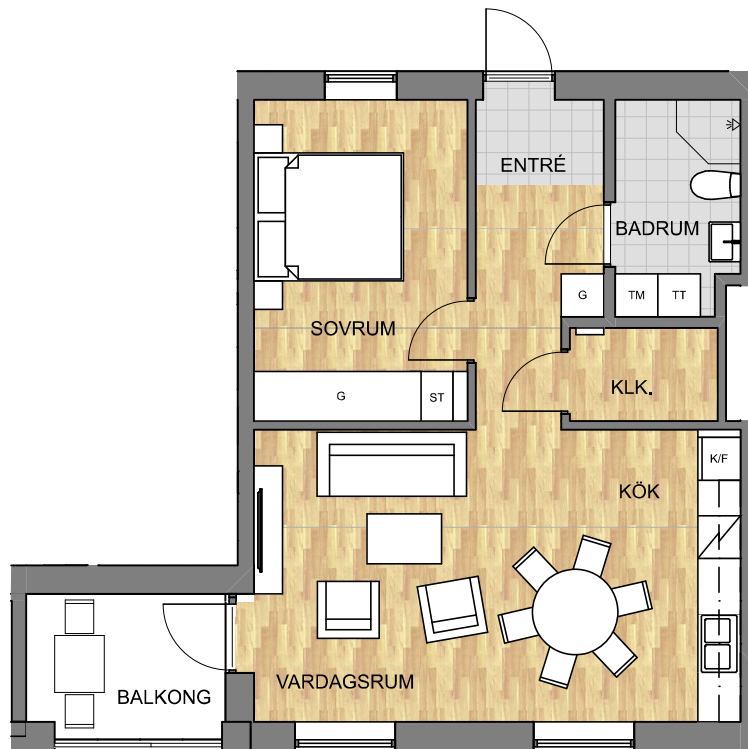

Hesseborns

Planritning lägenhet 22
2 RoK – 59 kvm, plan 3

Gå på digital visning?
Scanna QR-koden!

Teckenförklaring

G	Garderob
ST	Städsåp
K	Kyl
F	Frys
K/F	Kombinerad kyl / fryssåp
DM	Diskmaskin
TM	Tvåttmaskin
TT	Torktumlare
KLK	Klådåmmare