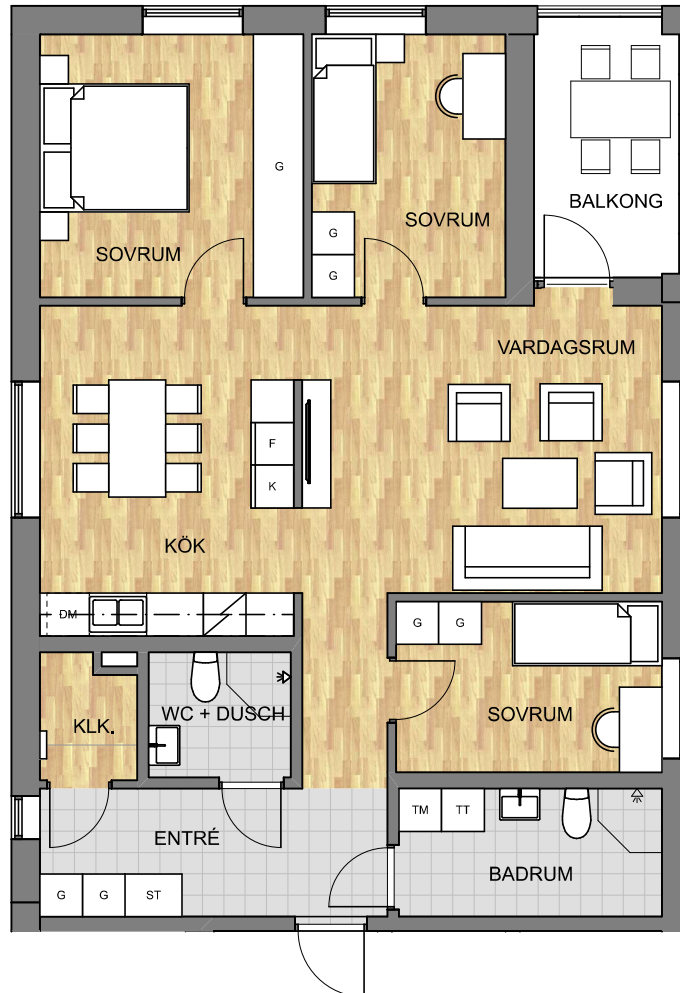

Hesseborns

Planritning lägenhet 24
4 RoK – 100 kvm, plan 3

Gå på digital visning?
Scanna QR-koden!

Teckenförklaring

G	Garderob
ST	Städsåp
K	Kyl
F	Frys
K/F	Kombinerad kyl / fryssåp
DM	Diskmaskin
TM	Tvåttmaskin
TT	Torktumlare
KLK	Klådåammare