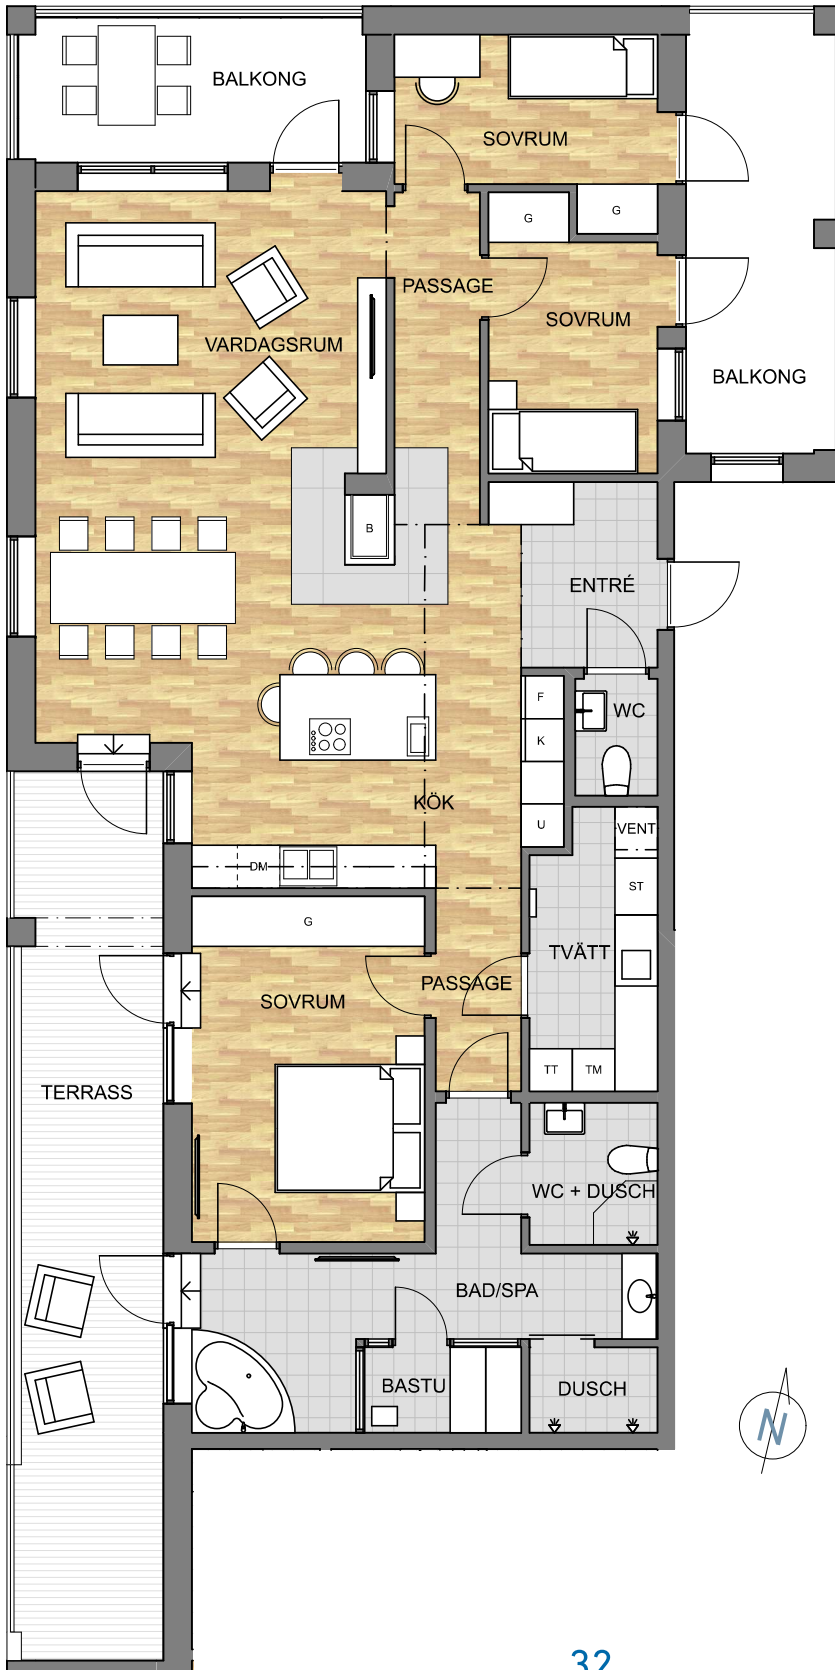

# Hesseborns

Planritning lägenhet 25

4 RoK – 140 kvm, plan 4

Gå på digital visning?  
Scanna QR-koden!

## Teckenförklaring

- G** Garderob
- ST** Städskåp
- K** Kyl
- F** Frys
- U** Ugn i högskåp
- DM** Diskmaskin
- TM** Tvättmaskin
- TT** Torktumlare
- KLK** Klädkammare
- B** Braskamin (tillval)