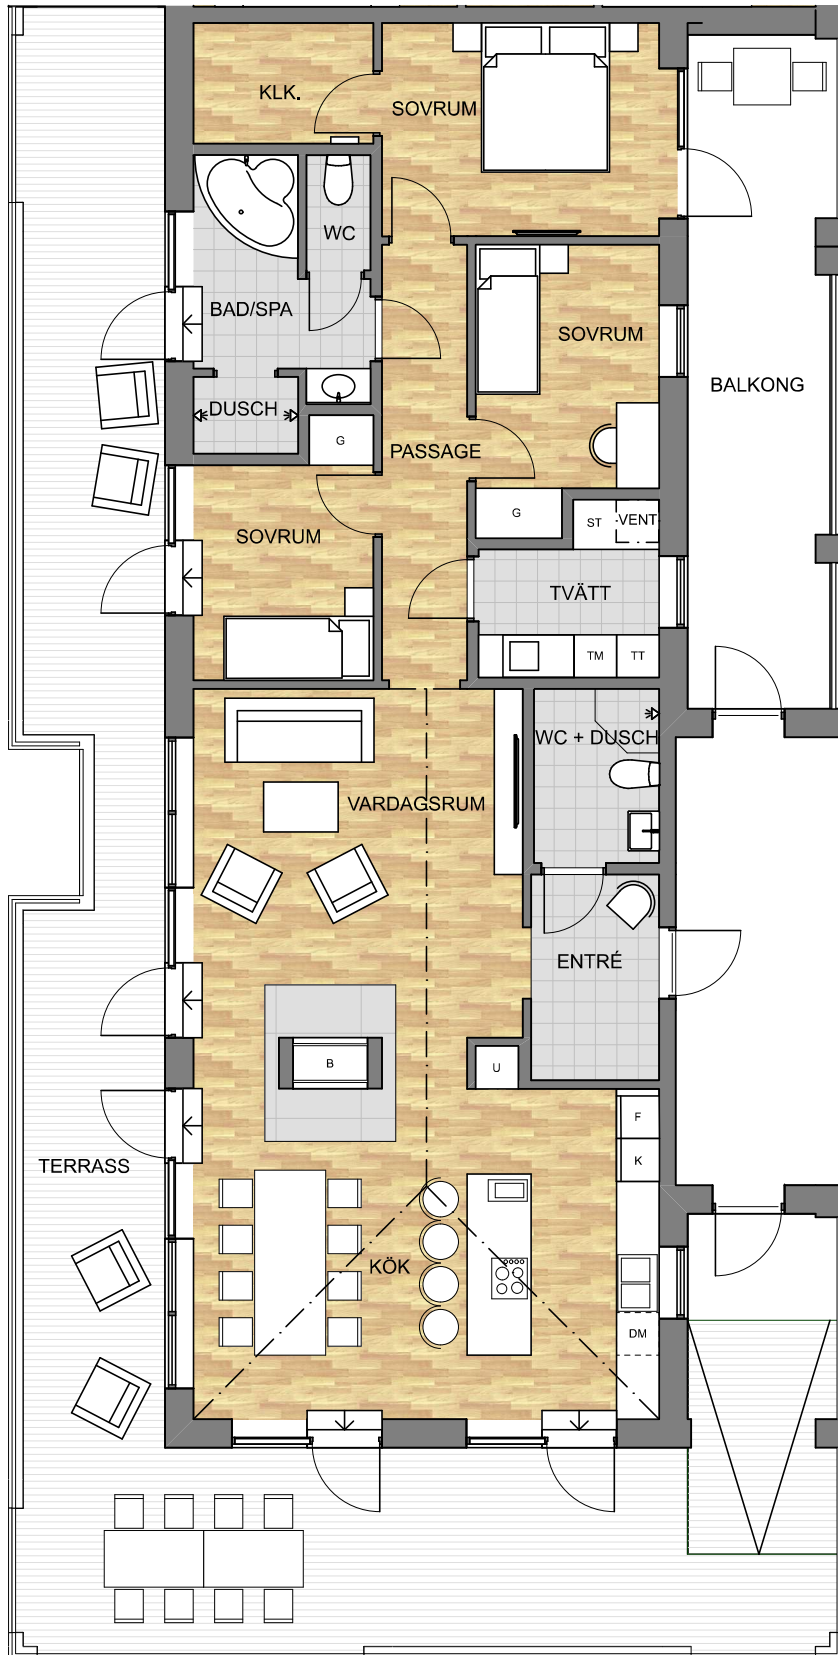

# Hesseborns

Planritning lägenhet 27

4 RoK – 129 kvm, plan 4

Gå på digital visning?  
Scanna QR-koden!

## Teckenförklaring

- G** Garderob
- ST** Städskåp
- K** Kyl
- F** Frys
- U** Ugn i högskåp
- DM** Diskmaskin
- TM** Tvättmaskin
- TT** Torktumlare
- KLK** Klädkammare
- B** Braskamin (tillval)