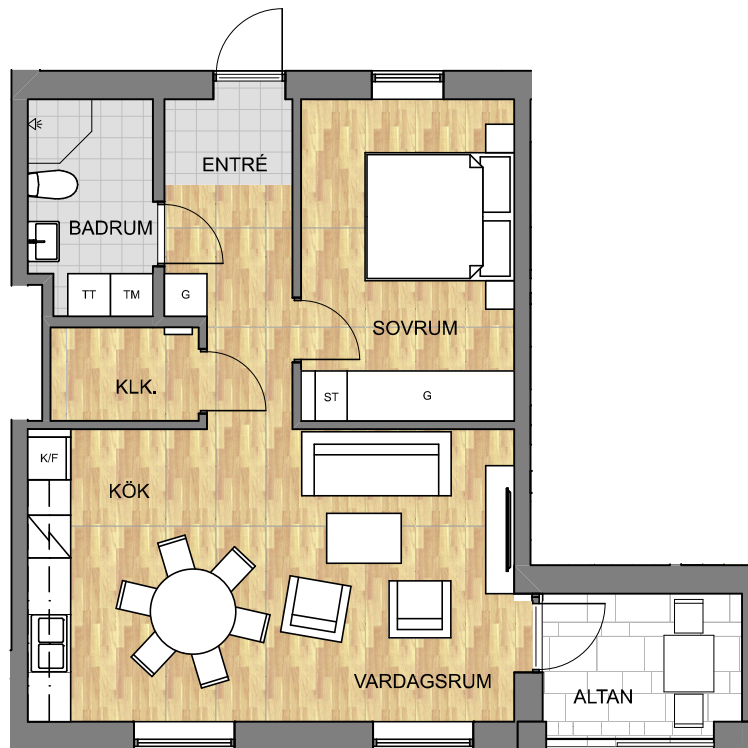

Hesseborns

Planritning lägenhet 3
2 RoK – 59 kvm, plan 1

Gå på digital visning?
Scanna QR-koden!

Info

Från altanen kan man nå en privat uteplats.

Teckenförklaring

G	Garderob
ST	Städsåp
K	Kyl
F	Frys
K/F	Kombinerad kyl / fryssåp
DM	Diskmaskin
TM	Tvåttmaskin
TT	Torktumlare
KLK	Klådåmmare