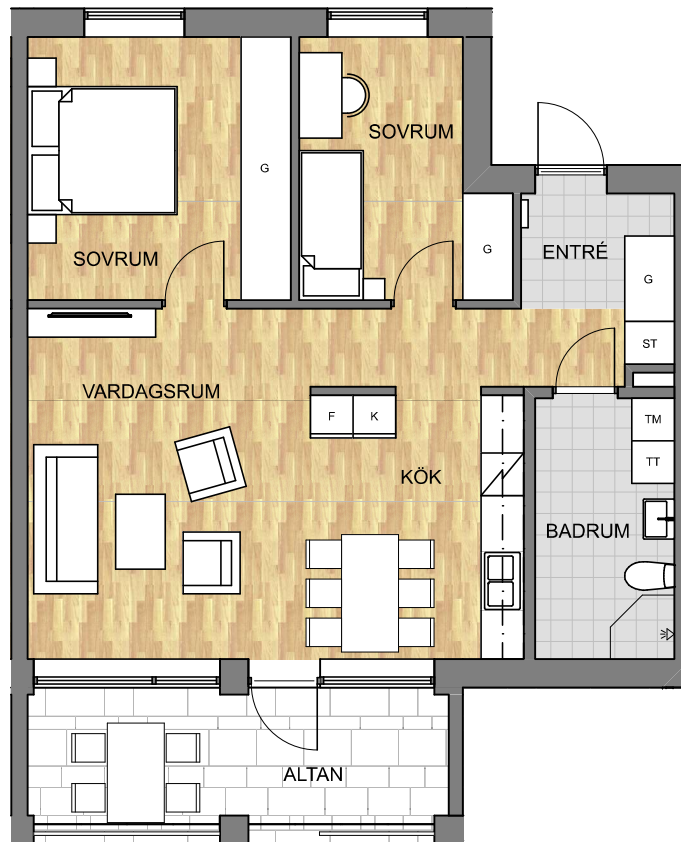

Hesseborns

Planritning lägenhet 5
3 RoK – 73 kvm, plan 1

Gå på digital visning?
Scanna QR-koden!

Info

Från altanen kan man nå en privat uteplats.

Teckenförklaring

G	Garderob
ST	Städsåp
K	Kyl
F	Frys
K/F	Kombinerad kyl / fryssåp
DM	Diskmaskin
TM	Tvåttmaskin
TT	Torktumlare
KLK	Klädkammare