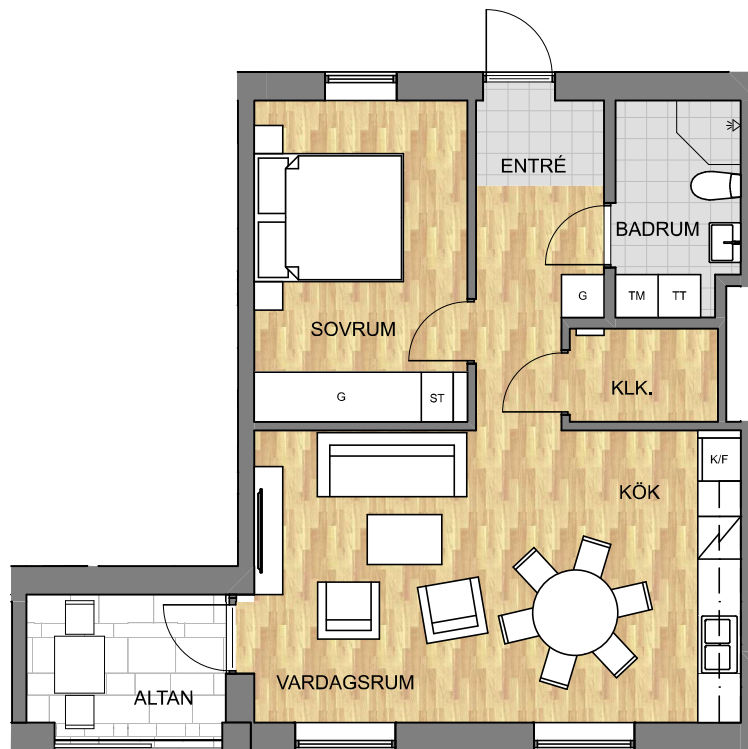

Hesseborns

Planritning lägenhet 6
2 RoK – 59 kvm, plan 1

Gå på digital visning?
Scanna QR-koden!

Info

Från altanen kan man nå en privat uteplats.

Teckenförklaring

G	Garderob
ST	Städsåp
K	Kyl
F	Frys
K/F	Kombinerad kyl / fryssåp
DM	Diskmaskin
TM	Tvåttmaskin
TT	Torktumlare
KLK	Klådåmmare