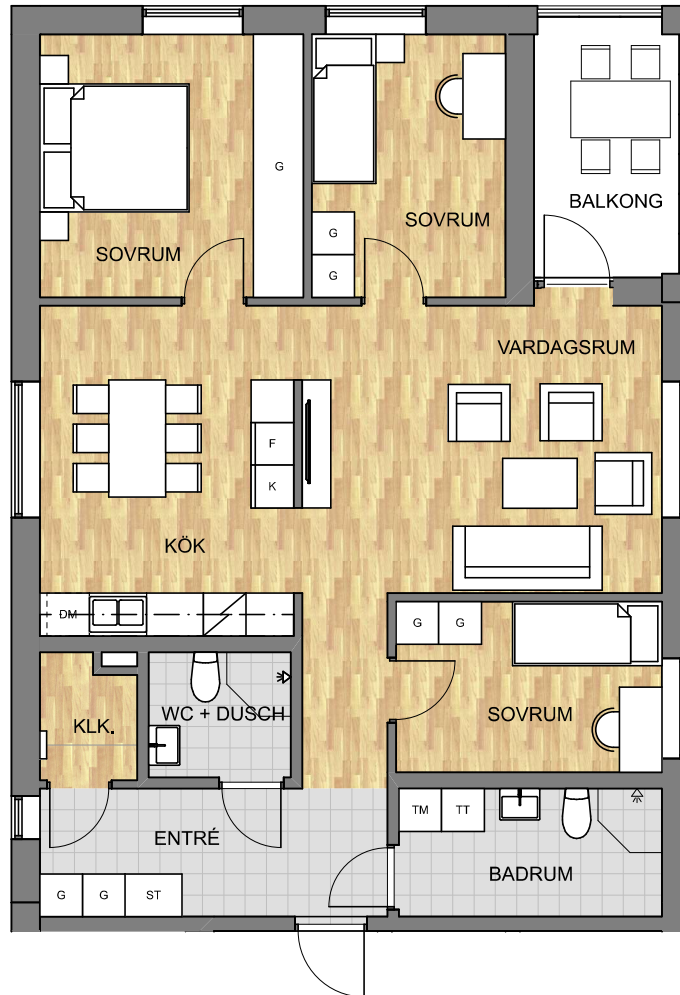

Hesseborns

Planritning lägenhet 8
4 RoK – 100 kvm, plan 1

Gå på digital visning?
Scanna QR-koden!

Teckenförklaring

G	Garderob
ST	Städsåp
K	Kyl
F	Frys
K/F	Kombinerad kyl / fryssåp
DM	Diskmaskin
TM	Tvåttmaskin
TT	Torktumlare
KLK	Klådåammare